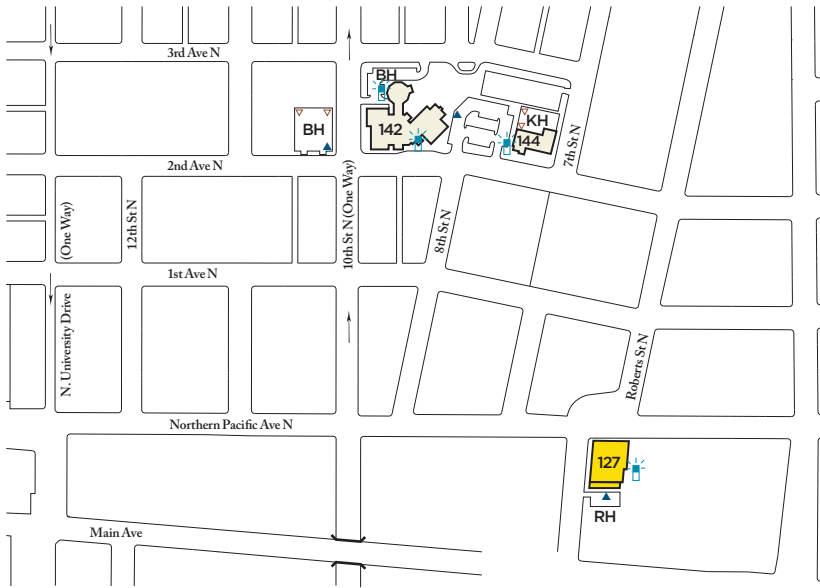

# NDSU DOWNTOWN

**142 Barry, Richard H., Hall, 811 2nd Ave. N.**

**144 Klai Hall, 711 2nd Ave. N.**

**127 Renaissance Hall, 650 NP Ave.**

**NDSU**